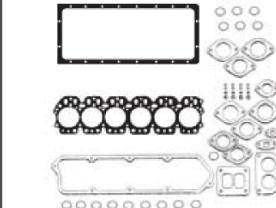

**Main Bearing Set**

**Con Rod Bearing Set**

**Thrust Washer Set**

**2) Basic Engine Kit**

**PCK245**  
Consists of:  
a) [PMXF0013](#)  
b) [P4181A021](#)  
c) [P3135X042](#) (3)  
**6 Per Engine**

[PU5MB0030](#) Std.  
[PU5MB0030A](#) .010  
[PU5MB0030B](#) .020  
[PU5MB0030C](#) .030  
**Set of 7 Pairs**

[PU5ME0003](#) Std.  
[PU5ME0003A](#) .010  
[PU5ME0003B](#) .020  
[PU5ME0003C](#) .030  
**Set of 6 Pairs**

[P31137551/61](#)  
**Set of 2 Pairs**

**1) Front Seal**  
**2) Rear Seal**

**1) Top Gasket Set**  
**2) Bottom Gasket**