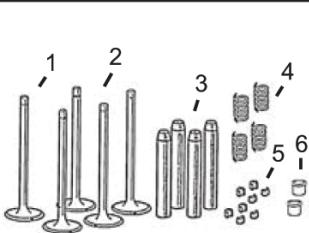

Valve Train Kit

1) Valve, Intake
2) Valve, Exhaust

3) Guide, Valve
a) Intake
b) Exhaust

4) Spring, Valve
a) Inner
b) Outer

5) Lock, Valve
6) Seal, Valve

[PVTK613](#)

1) [P3142L071](#) x6 (2)
2) [P3142A051](#) x6

a) [P3343F002](#) x6
b) [P3343J002](#) x6

a) [P31744133](#) x12
b) [P31745122](#) x12

5) [P33173108](#) x24
6) [P33817117](#) x12

Oil Pump

Lift Pump