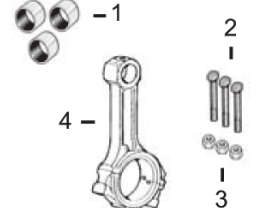

**Main Bearing Set**

**Con Rod Bearing Set**

**Thrust Washer Set**

**2) Basic Engine Kit**

**PCK245**  
Consists of:  
a) [PMXF0013](#)  
b) [P4181A021](#)  
c) [P3135X042](#) (3)  
**6 Per Engine**

[PU5MB0030](#) Std.  
[PU5MB0030A](#) .010  
[PU5MB0030B](#) .020  
[PU5MB0030C](#) .030  
**Set of 7 Pairs**

[PU5ME0003](#) Std.  
[PU5ME0003A](#) .010  
[PU5ME0003B](#) .020  
[PU5ME0003C](#) .030  
**Set of 6 Pairs**

[P31137551/61](#)  
**Set of 2 Pairs**

**1) Front Seal**  
**2) Rear Seal**

**1) Top Gasket Set**  
**2) Bottom Gasket**

**1) Bush, Con Rod**  
**2) Bolt, Con Rod**  
**3) Nut, Con Rod**

**1) Bushing, Cam**

**3) Crankshaft Kit**

**3) Head Gasket**

**4) Con Rod**

**2) Camshaft**  
**3) Tappet**  
**4) Push Rod**

1) [P2418F436](#)  
2) [P2418F475](#)  
3) [PZZ90085](#)