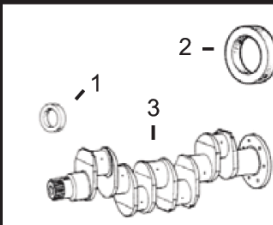

**Main Bearing Set**

**Con Rod Bearing Set**

**Thrust Washer Set**

**2) Basic Engine Kit**

**PCK245**  
Consists of:  
a) [PMXF0013](#)  
b) [P4181A021](#)  
c) [P3135X042](#) (3)  
**6 Per Engine**

[PU5MB0030](#) Std.  
[PU5MB0030A](#) .010  
[PU5MB0030B](#) .020  
[PU5MB0030C](#) .030  
**Set of 7 Pairs**

[PU5ME0003](#) Std.  
[PU5ME0003A](#) .010  
[PU5ME0003B](#) .020  
[PU5ME0003C](#) .030  
**Set of 6 Pairs**

[P31137551/61](#)  
**Set of 2 Pairs**

**1) Front Seal**  
**2) Rear Seal**

**1) Top Gasket Set**  
**2) Bottom Gasket**