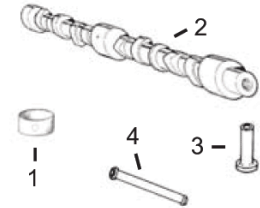

**Main Bearing Set**

**Con Rod Bearing Set**

**Thrust Washer Set**

**2) Basic Engine Kit**

**PCK245**  
Consists of:  
a) [PMXF0013](#)  
b) [P4181A021](#)  
c) [P3135X042](#) (3)  
**6 Per Engine**

[PU5MB0030](#) Std.  
[PU5MB0030A](#) .010  
[PU5MB0030B](#) .020  
[PU5MB0030C](#) .030  
**Set of 7 Pairs**

[PU5ME0003](#) Std.  
[PU5ME0003A](#) .010  
[PU5ME0003B](#) .020  
[PU5ME0003C](#) .030  
**Set of 6 Pairs**

[P31137551/61](#)  
**Set of 2 Pairs**

**1) Front Seal**  
**2) Rear Seal**

**1) Top Gasket Set**  
**2) Bottom Gasket**

**1) Bush, Con Rod**  
**2) Bolt, Con Rod**  
**3) Nut, Con Rod**

**1) Bushing, Cam**

**3) Crankshaft Kit**

**3) Head Gasket**

**4) Con Rod**

**2) Camshaft**  
**3) Tappet**  
**4) Push Rod**

1) [P2418F436](#)  
2) [P2418F475](#)  
3) [PZZ90085](#)