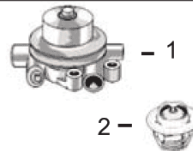

**Valve Train Kit**

1) Valve, Intake  
2) Valve, Exhaust

3) Guide, Valve  
a) Intake  
b) Exhaust

4) Spring, Valve  
a) Inner  
b) Outer

5) Lock, Valve  
6) Seal, Valve

[PVTK613](#)

1) [P3142L071](#) x6 (2)  
2) [P3142A051](#) x6

a) [P3343F002](#) x6  
b) [P3343J002](#) x6

a) [P31744133](#) x12  
b) [P31745122](#) x12

5) [P33173108](#) x24  
6) [P33817117](#) x12

**Oil Pump**

**Lift Pump**

1) Water Pump  
2) Thermostat

1) Oil Cooler  
2) Rocker Arm LH  
3) Rocker Arm RH

1) Cylinder Head  
2) Glowplug

[P4132F057](#)

[P2641729](#)

1) [PU5MW0092](#)  
2) [P2485613](#) x2

1) [P2486A992](#) (4)  
2) [P41151483](#)  
3) [P41151484](#)

1) N/A  
2) [P2666108](#)  
(Bayonet Fitting)